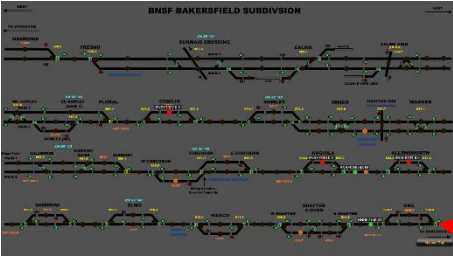

Run8 Maps

BNSF
BAKERSFIELD

MOJAVE

BARSTOW

NEEDLES

LA
San Bernardino

CAJON

Seligman