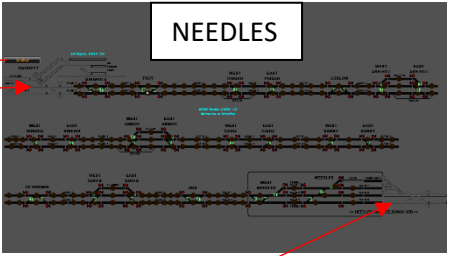

Run8 Maps

BNSF
BAKERSFIELD

MOJAVE

BARSTOW

NEEDLES

LA
San Bernardino

CAJON

Seligman