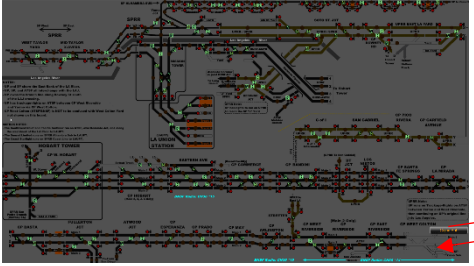

Run8 Maps

BNSF
BAKERSFIELD

MOJAVE

BARSTOW

NEEDLES

LA
San Bernardino

CAJON

Seligman